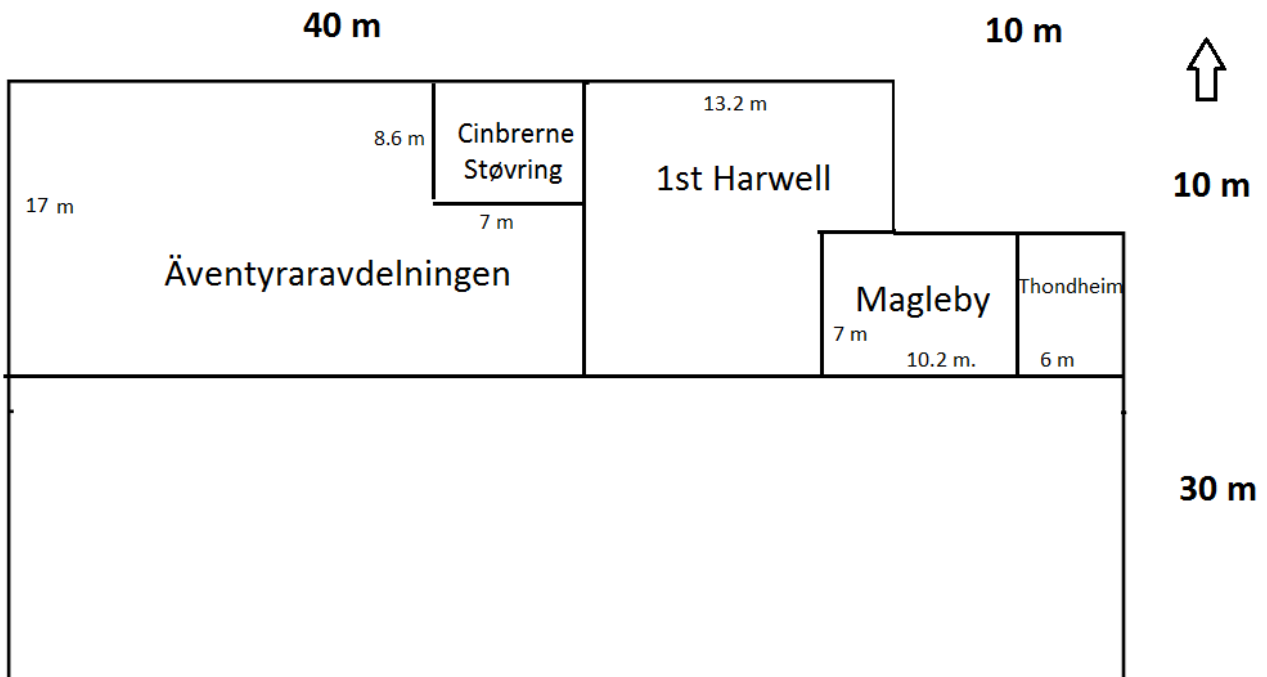

Klynge 9:

Grupper	Ca. m2	Kontaktpersoner	Mail
Äventyraravdelningen	455	Ebbe Pettersson	ebbepettersson@hotmail.com
1st Harwell Explorer	180	George Laing	glaing@harwellscouts.org.uk
Magleby	72	Allan Larsen	grypperleder@maglebyspejderne.dk
Thondheim & hoeggen	42	Ada Olsdatter	adahaga@gmail.com
Cinbrene Støvring	60