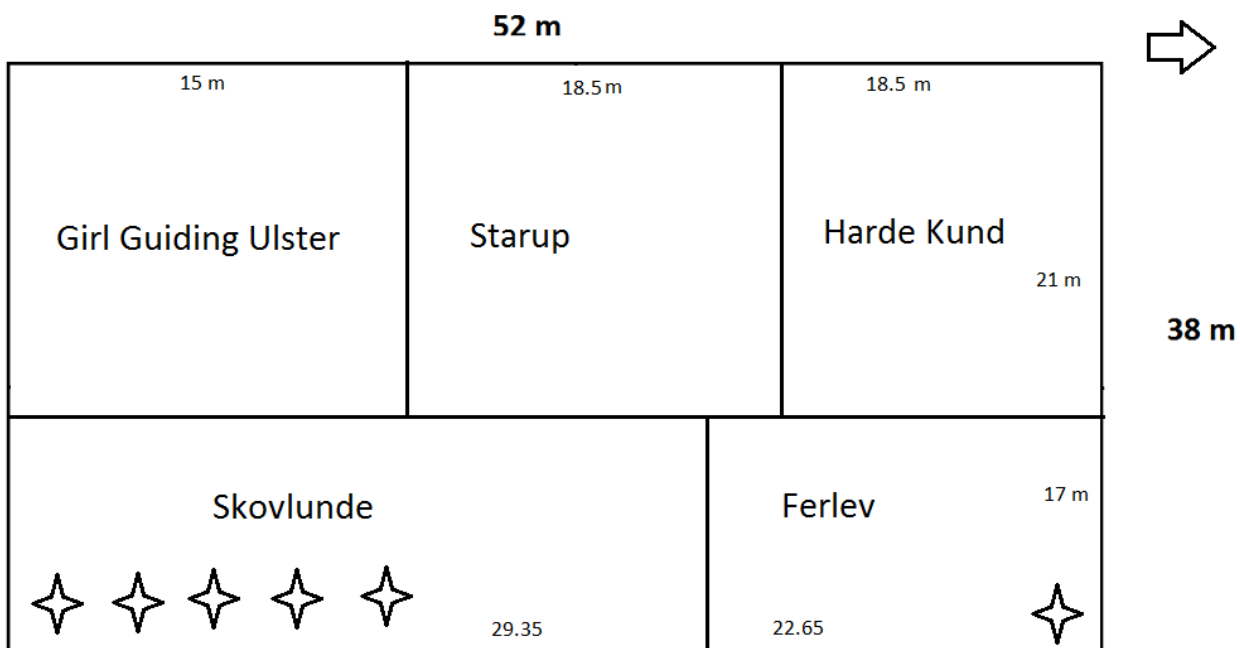

Klynge 5:

Grupper	Ca.m2	Kontaktperson	Mail
Girl Guiding Ulster	315	Jackie Orr	j.orr@grilguidingulster
Starup	388	Eva Jensen	evabachjensen@hotmail.com
Skovlunde	498	Jesper Thaysen	Jesper.thaysen@gmail.com
Hardeknud	388	Susanne Nielsen	susanne@egtoft.dk
Feslev	385	Per Petersen	p.svarre@mail.tele.dk