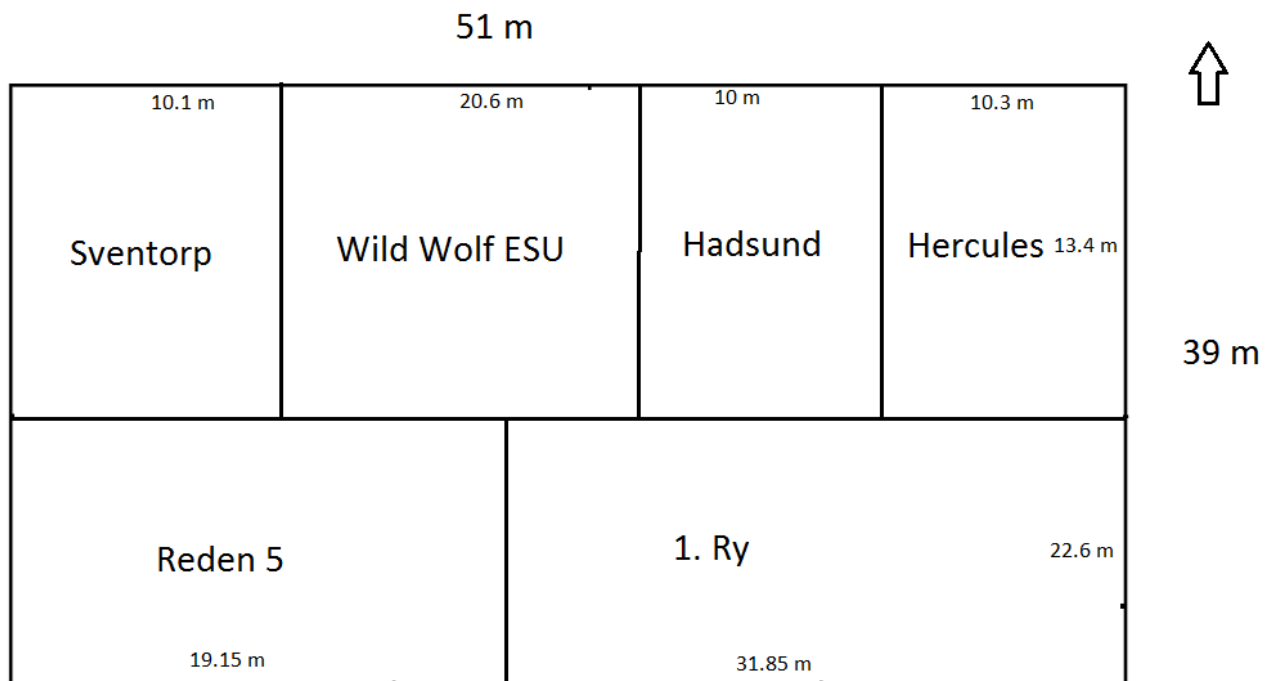

Klynge 6:

Grupper	Ca. m2	Kontaktpersoner	Mail
1.Ry	720	Annete Hinkbøl	fjeldrotter@ryspejder.dk
Wild Wolf ESU	276	Marlon Marton-bell	marlonmartonbell@yahoo.com
Reden 5	432	Laura Venborg	lauravenborg@hotmail.com
Sventrop	135	Jonas Perrson	runneberg@telia.com
Hadsund	132	Susanne	Sus_hansen@hotmail.com
Hercules	138	Lene Jørgensen	Leneoganne-sofie@hotmail.com