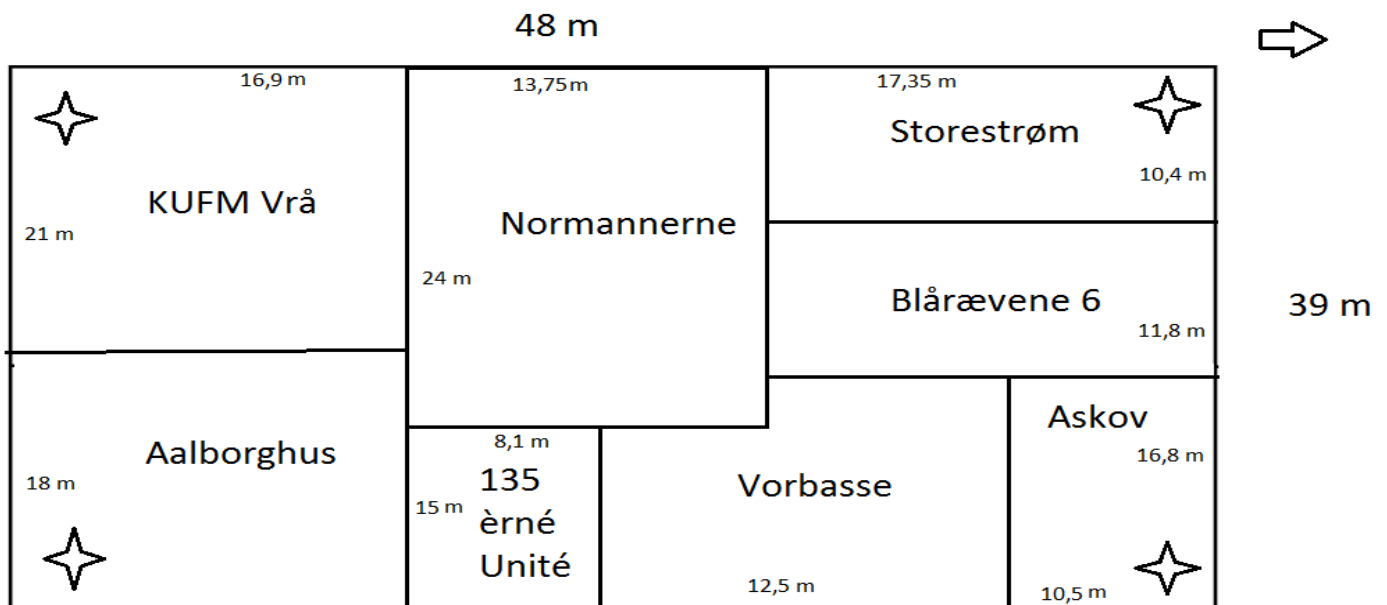

Klynge 3:

Grupper	Ca. m2	Kontaktperson	Mail
KUFM Vrå	55	Troels Larsen	trols@illuminati.dk
Aalborghus	304	Katharinaf schulz	katharinafs@hotmail.com
Normannerne	330	Dorthe Philipsen	dorthephilipen@hotmail.com
135 èrné Unité	212	Aline curnel	Aline.curnel@gmsil.com
Storestrøm	180	Marianne Larsen	Ma-j@privat.dk
Blårævene 6	204	Elin Danielsen	elinbjd@live.dk
Vorbasse	192	Annette Thuessen	thuesenannette@hotmail.com
Askov	175	Bo Flugt	Bo.askovspejder@gmail.com