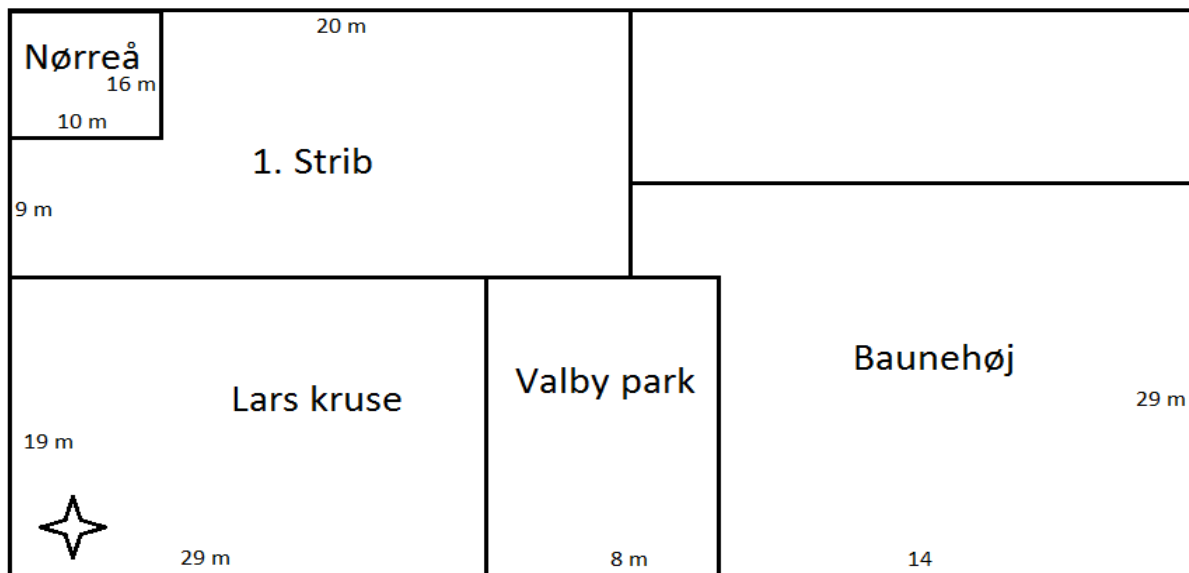

Klynger 2:

Gruppe	Ca. m2	Kontaktperson	Mail
Nørreå	160	Tine Næser	Tine.naerer@gmail.com
1.Strib	590	Flemming Christensen	Flimming.schouchristensen@middelfart.dk
Lars Kruse	551	Jonna Dyhr	Jonna_petersen@skagennet.dk
Valbypark	152	Lena Daucke	Lena_daucke@hotmail.com
Baunehøj	456	Britta Christoffersen	brittaogcarsten@gmail.com

52 m

38 m