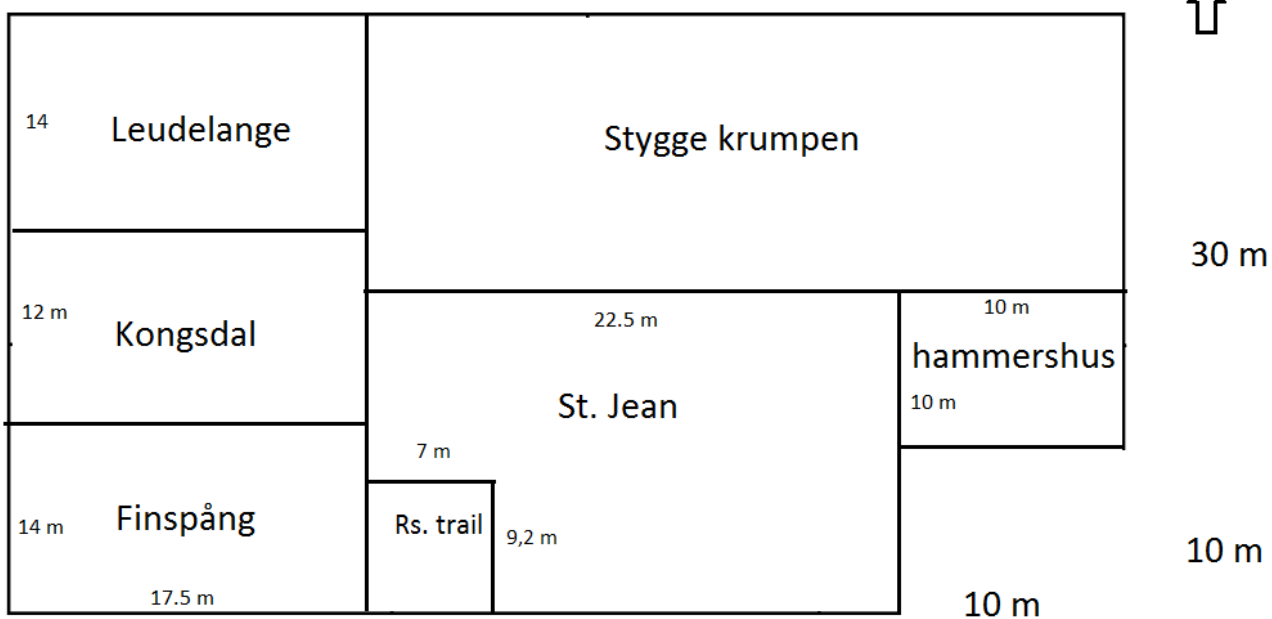

Klynge 8:

Grupper	Ca. m2	Kontaktpersoner	Mail
Hammershus	100	Charlotte Kjølbj	cbk@cabh.dk
Rs. trail	64		
Kongsdal	210	Jørgen Simmelsgaard	j@simmelsgaard.com
St. Jean	386	Laurent Gangler	Laurent.gangler@gmail.com
Finspång	245	Martin Lindqvist	Papparmarlin@gmail.com
Leudelange	245	Demuth Pit	pitdemuth@gmail.com
Stygge krumpen	650		

50 m