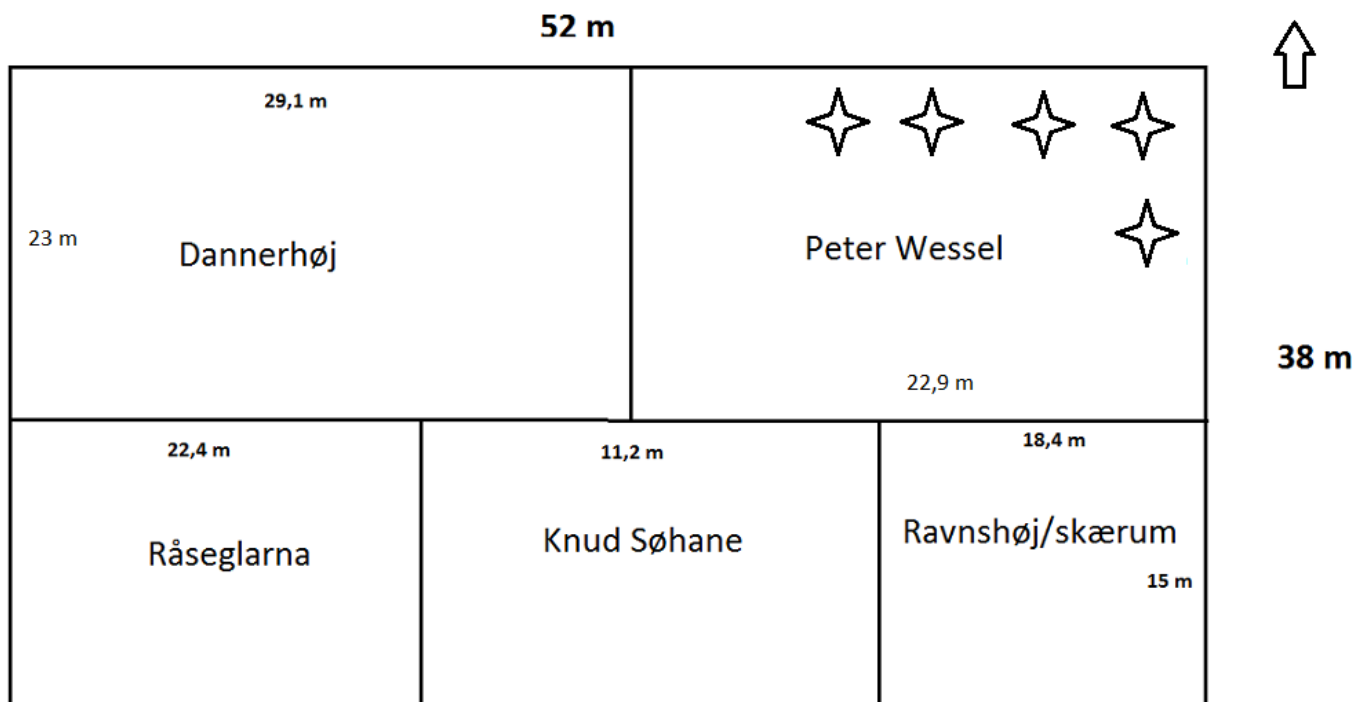

**Klynge 1:**

Gruppe	Ca. m2	Kontaktperson	Mail
Dannerhøj	670	Jørgen Møller Larsen	<a href="mailto:gruppeleder@klokkerholm-spejder.dk">gruppeleder@klokkerholm-spejder.dk</a>
Peter Wessel	526	Eddie Malmgaard	<a href="mailto:Emc.scout@webspeed.dk">Emc.scout@webspeed.dk</a>
Råseglarna	336	Martin Etsare	<a href="mailto:Martin@etsare.se">Martin@etsare.se</a>
Knud Søhane	168	Marianne Christiansen	<a href="mailto:Kragh.thoftgaard@gmail.com">Kragh.thoftgaard@gmail.com</a>
Ravnshøj/skærum	275	Johni Laursen	<a href="mailto:jlmultiservice@hotmail.com">jlmultiservice@hotmail.com</a>