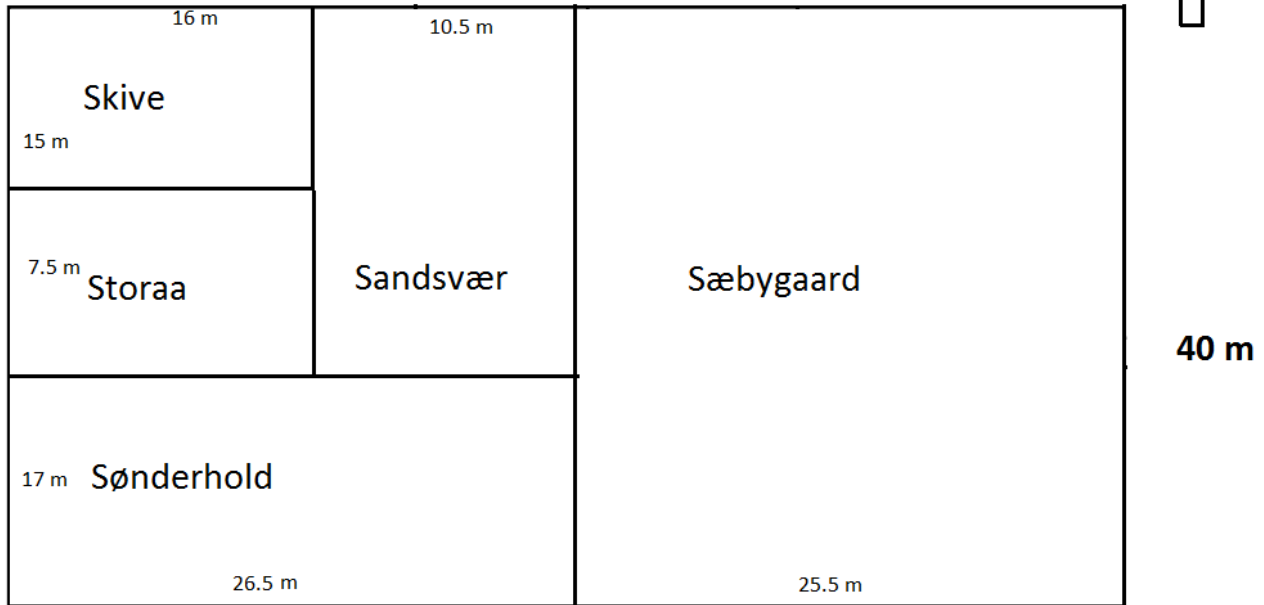

Klynge 7:

Grupper	Ca. m2	Kontaktpersoner	Mail
Skive	240	Lene Buhl	ib@bachgruppen.dk
Storaa	112	Sascha Nielsen	ssbn@hotmail.com
Sandsvær	331	Ingunn Wåla	In-waala@online.no
Sønderhold	437	Kasper Malling	kasper@mmalling.dk
Sæbygaard	955	Helle Jelsbak	Helle.jelsbak@deltadata.dk

50 m