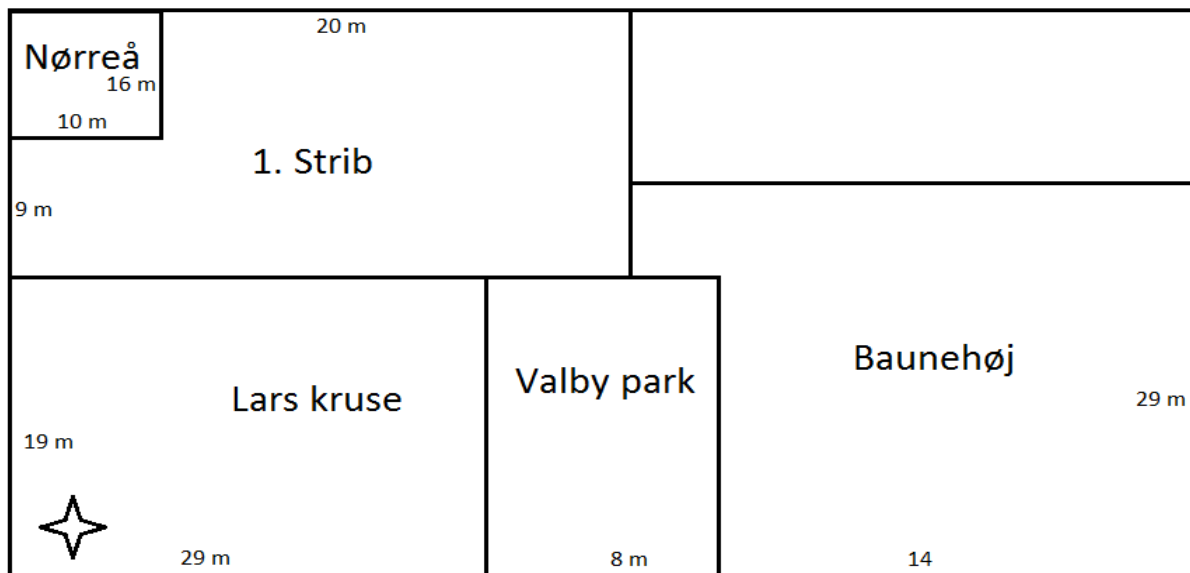

Cluster 2:

Group	App. m2	Contact person	Mail
Nørreå	160	Tine Næser	Tine.naerer@gmail.com
1.Strib	590	Flemming Christensen	Flimming.schouchristensen@middelfart.dk
Lars Kruse	551	Jonna Dyhr	Jonna_petersen@skagennet.dk
Valbypark	152	Lena Daucke	Lena_daucke@hotmail.com
Baunehøj	456	Britta Christoffersen	brittaogcarsten@gmail.com

52 m

38 m