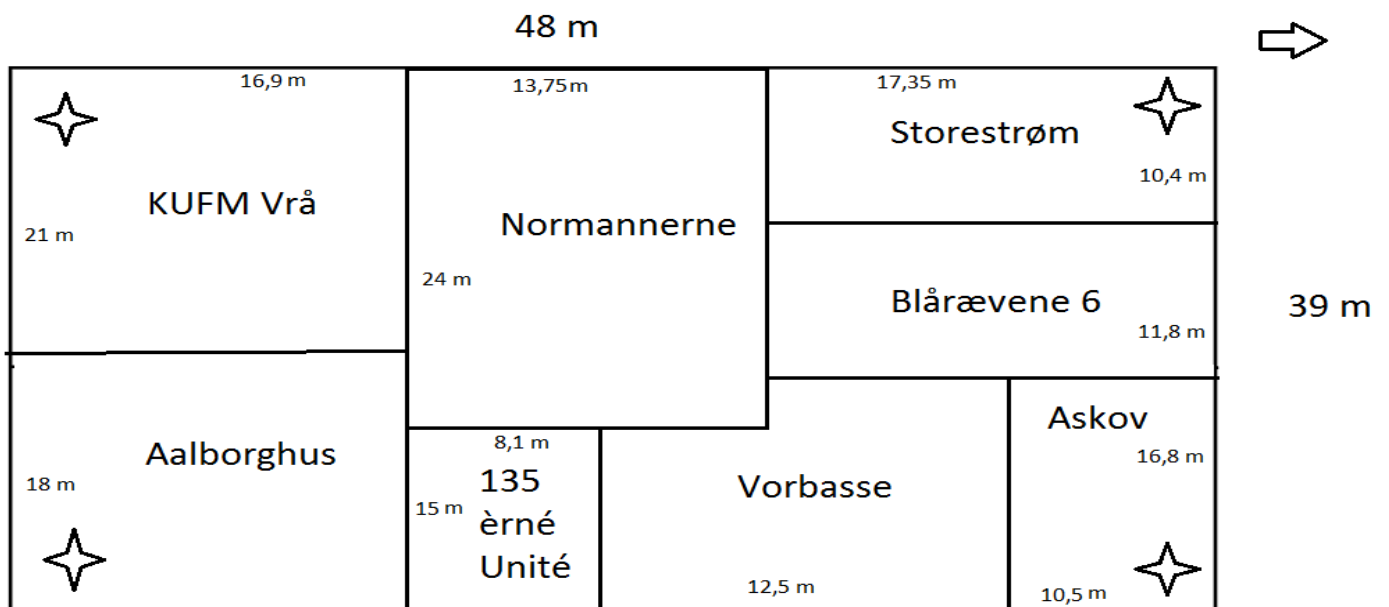

Cluster 3:

Group	App. m2	Contact person	Mail
KUFM Vrå	55	Troels Larsen	trols@illuminati.dk
Aalborghus	304	Katharinaf schulz	katharinafs@hotmail.com
Normannerne	330	Dorthe Philipsen	dorthephilipen@hotmail.com
135 èrné Unité	212	Aline curnel	Aline.cernel@gmsil.com
Storestrøm	180	Marianne Larsen	Ma-j@privat.dk
Blårævene 6	204	Elin Danielsen	elinbjd@live.dk
Vorbasse	192	Annette Thuessen	thuesenannette@hotmail.com
Askov	175	Bo Flugt	Bo.askovspejder@gmail.com