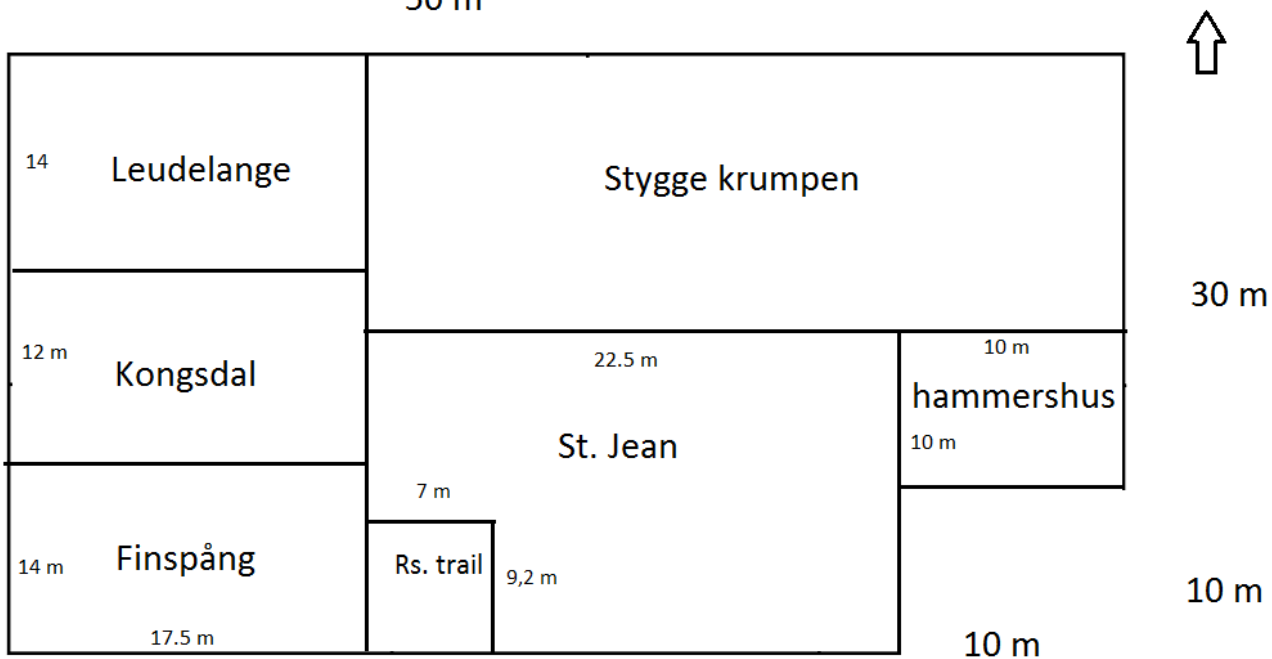

Cluster 8:

Group	App. m2	Contact person	Mail
Hammershus	100	Charlotte Kjølbj	cbk@cabh.dk
Rs. trail	64		
Kongsdal	210	Jørgen Simmelsgaard	j@simmelsgaard.com
St. Jean	386	Laurent Gangler	Laurent.gangler@gmail.com
Finspång	245	Martin Lindqvist	Papparmarlin@gmail.com
Leudelange	245	Demuth Pit	pitdemuth@gmail.com
Stygge krumpen	650		

50 m