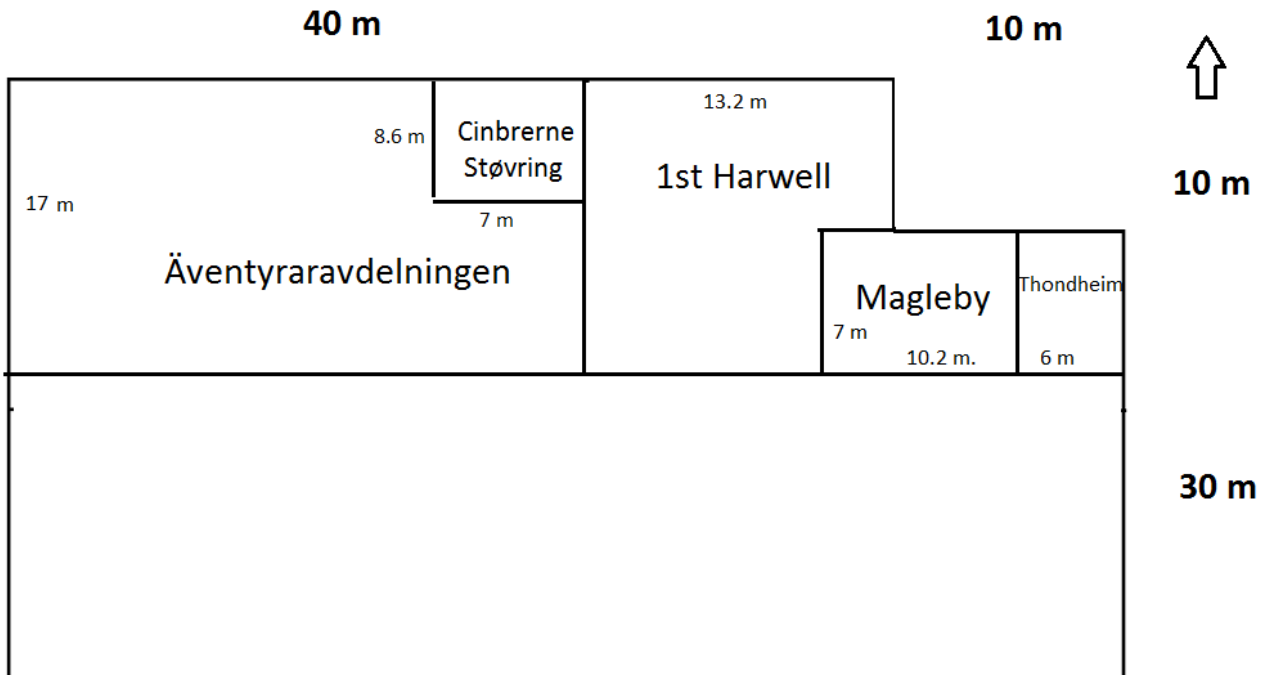

Cluster 9:

Group	App. m2	Contact person	Mail
Äventyraravdelningen	455	Ebbe Pettersson	ebbepettersson@hotmail.com
1st Harwell Explorer	180	George Laing	glaing@harwellscouts.org.uk
Magleby	72	Allan Larsen	grypperleder@maglebyspejderne.dk
Thondheim & hoeggen	42	Ada Olsdatter	adahaga@gmail.com
Cinbrene Støvring	60