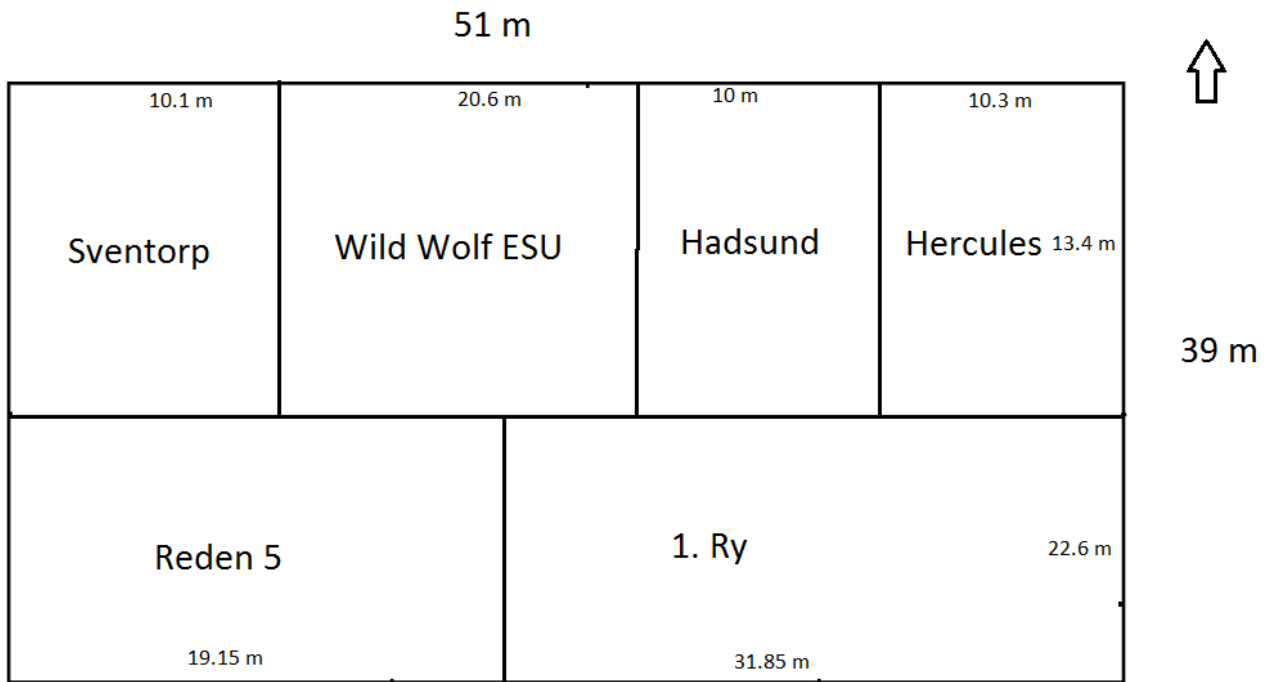

Cluster 6:

Group	App. m2	Contact person	Mail
1.Ry	720	Annete Hinkbøl	fjeldrotter@ryspejder.dk
Wild Wolf ESU	276	Marlon Marton-bell	marlonmartonbell@yahoo.com
Reden 5	432	Laura Venborg	lauravenborg@hotmail.com
Sventrop	135	Jonas Perrson	runneberg@telia.com
Hadsund	132	Susanne	Sus_hansen@hotmail.com
Hercules	138	Lene Jørgensen	Leneoganne-sofie@hotmail.com