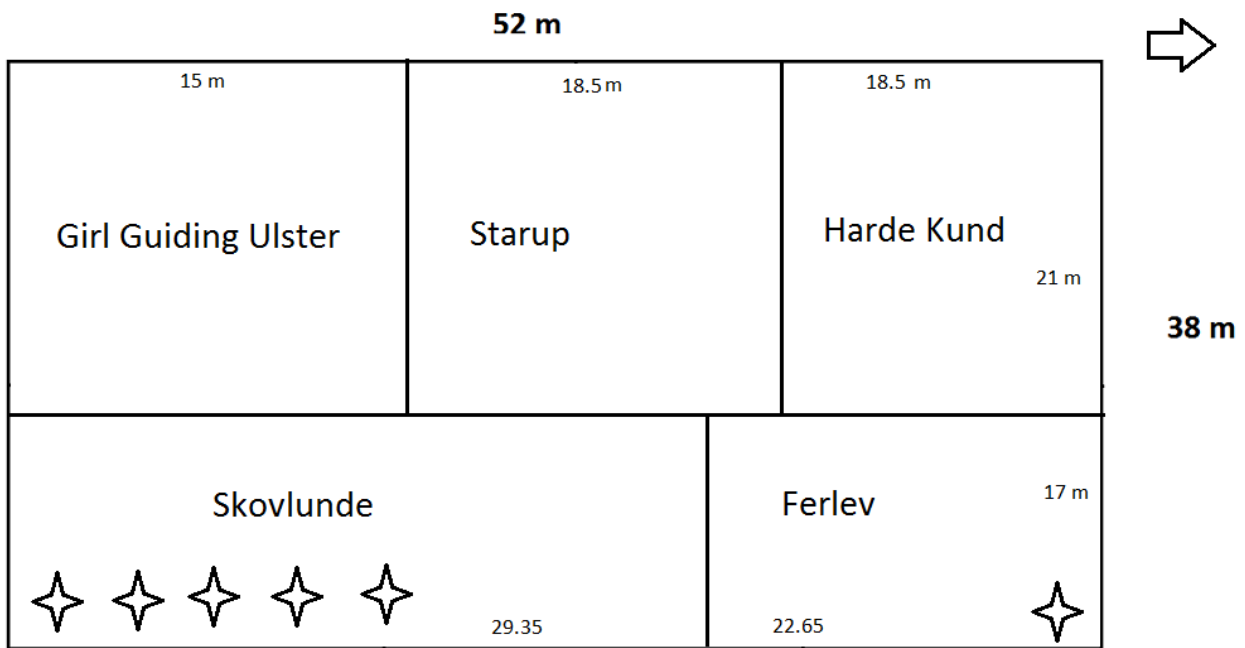

Cluster 5:

Group	App. m2	Contact person	Mail
Girl Guiding Ulster	315	Jackie Orr	j.orr@grilguidingulster
Starup	388	Eva Jensen	evabachjensen@hotmail.com
Skovlunde	498	Jesper Thaysen	Jesper.thaysen@gmail.com
Hardeknud	388	Susanne Nielsen	susanne@egtoft.dk
Feslev	385	Per Petersen	p.svarre@mail.tele.dk