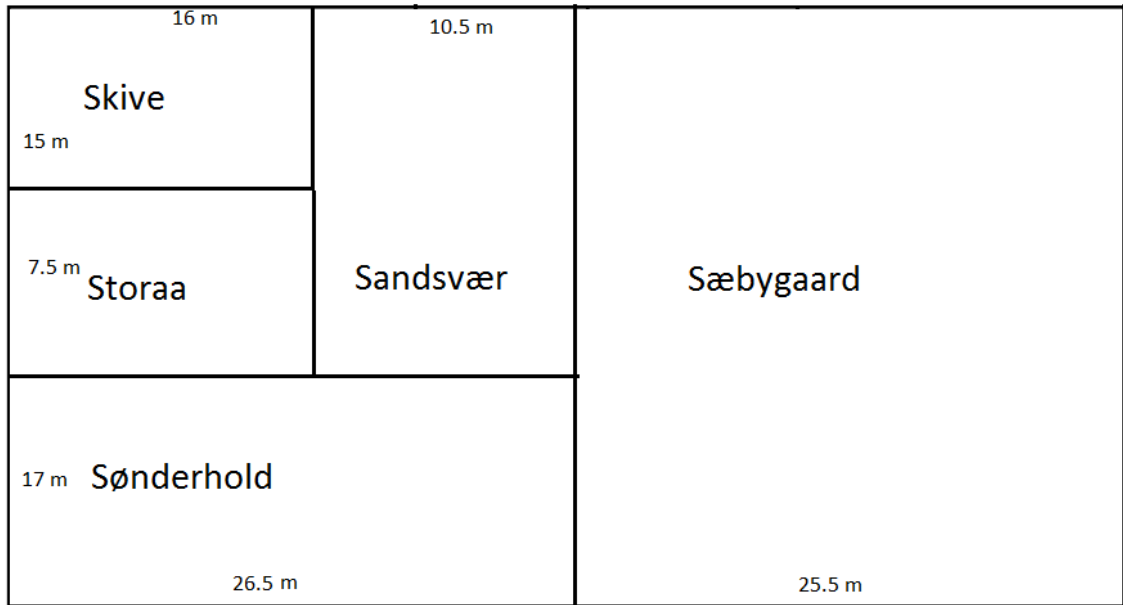

Cluster 7:

Group	App. m2	Contact person	Mail
Skive	240	Lene Buhl	ib@bachgruppen.dk
Storaa	112	Sascha Nielsen	ssbn@hotmail.com
Sandsvær	331	Ingunn Wåla	In-waala@online.no
Sønderhold	437	Kasper Malling	kasper@mmalling.dk
Sæbygaard	955	Helle Jelsbak	Helle.jelsbak@deltadata.dk

50 m